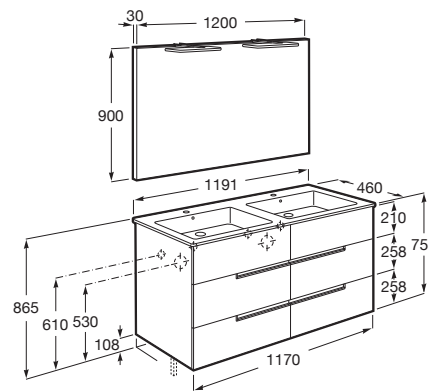

VICTORIA-N

Pack - mueble base de cuatro cajones, lavabo doble, espejo y aplique LED Starlight

CARACTERÍSTICAS

Pack - Conjunto de mueble base de cuatro cajones, lavabo doble, espejo y aplique LED Starlight. No incluye grifería.

Espejo / Número de luces: 2

Espejo / Tipo de luz: Led

Lavabo / Agujeros para grifería: 2 Agujeros

Lavabo / Doble seno

Material / Lavabo: Porcelana

Material / Mueble base: Tablero de partículas

Medidas / Espejo / Altura (mm): 900

Medidas / Espejo / Longitud (mm): 1200

Medidas / Lavabo y mueble / Altura (mm): 755

Medidas / Lavabo y mueble / Anchura (mm): 460

Medidas / Lavabo y mueble / Longitud (mm): 1191

Mueble base / Combinación de puertas y cajones: 6 Cajones

Mueble base / Estructura: Cajones

Mueble base / Separadores internos

Mueble base / Sistema de apertura y cierre: Cajones con cierre amortiguado

Tipo de instalación: Suspendido

MEDIDAS

Longitud 1191 mm
Anchura 460 mm
Altura 757 mm

COLORES Y ACABADOS

531 Onix

PVPR (IVA INCLUIDO)

1322,53 €

DIBUJOS TÉCNICOS